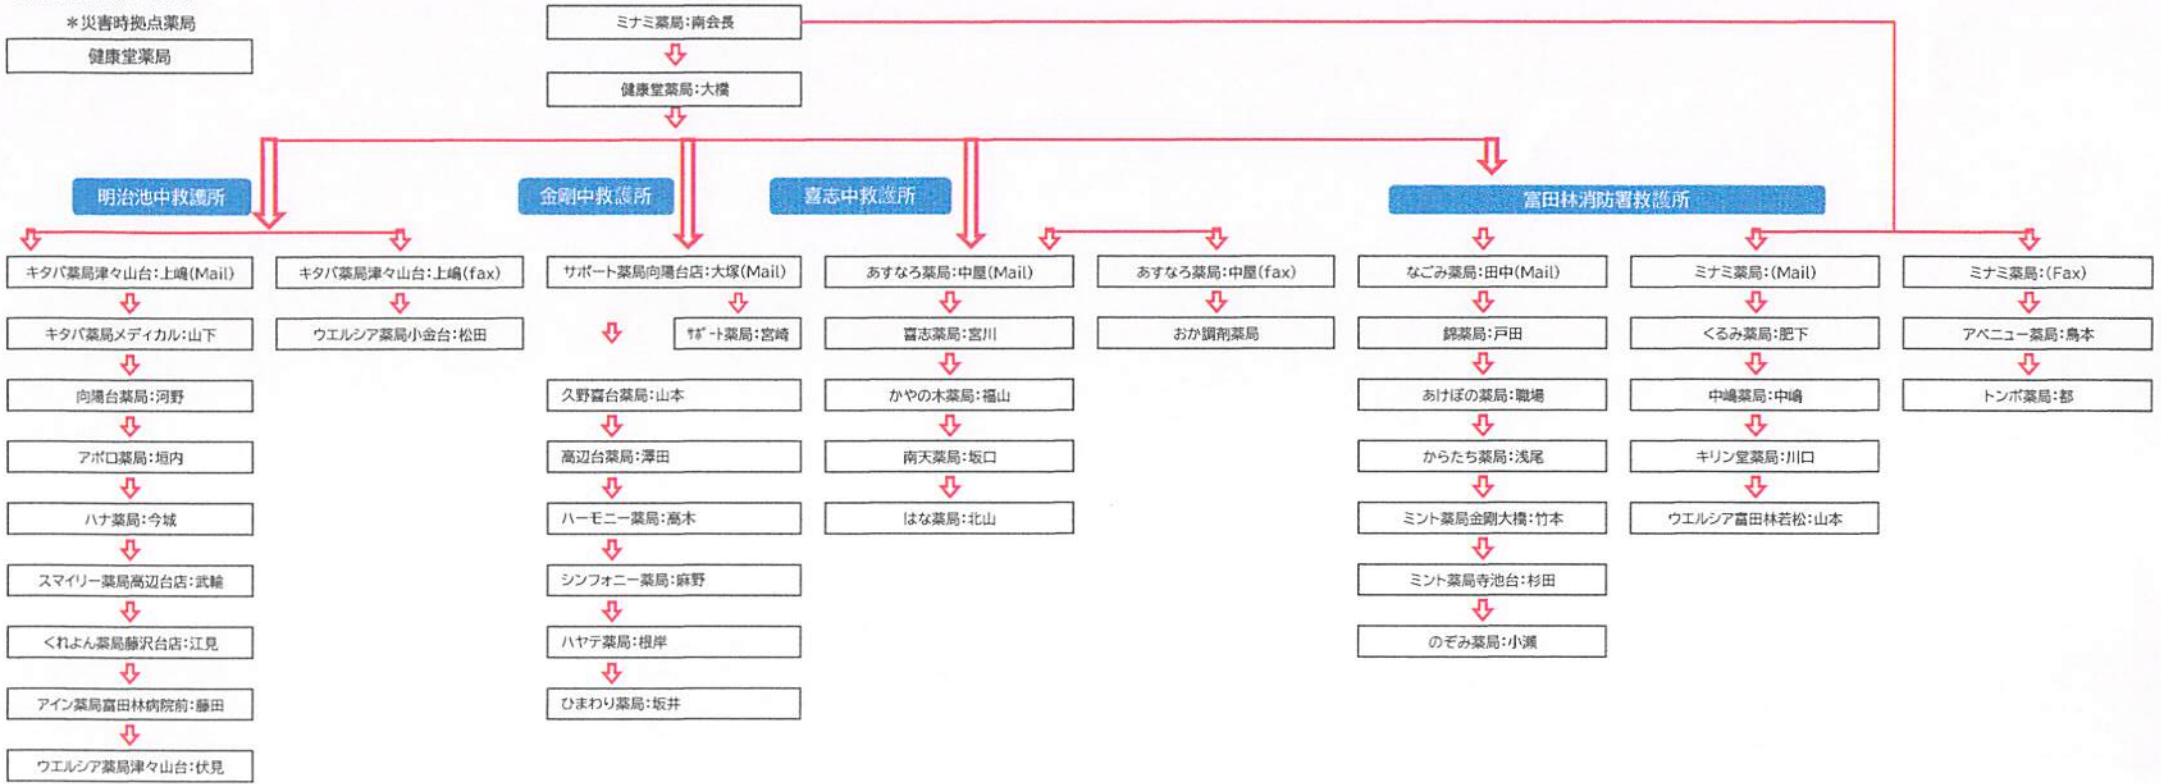

緊急連絡網(R4.11)

\*災害時拠点薬局

健康堂薬局

\*:災害時拠点薬局

とおやま薬局 河南店