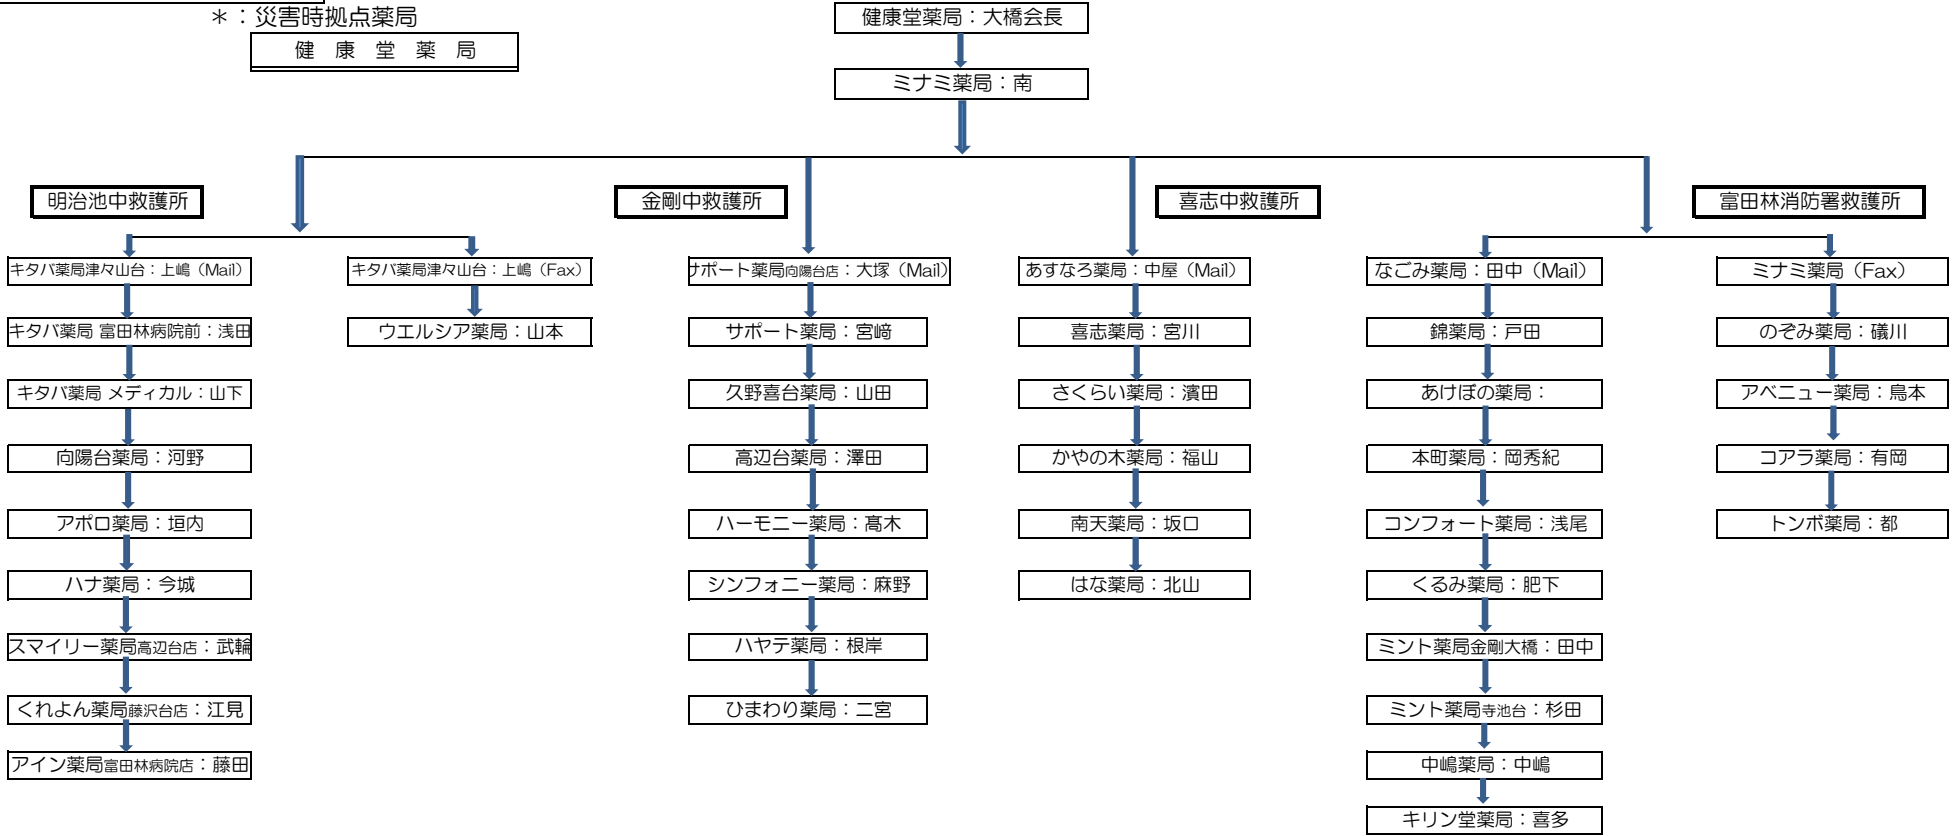

緊急連絡網 (R3.6)

*：災害時拠点薬局

健康堂薬局

*：災害時拠点薬局

とおやま薬局河南店